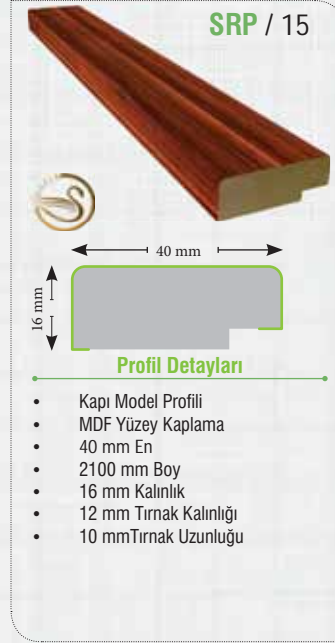

SRP / 10A

- İç Oda Kapı Ara Kayıt Cam Çıtası
- MDF Yüzey Kaplama
- 18 mm En
- 2100 mm Boy
- 22 mm Kalınlık

SRP / 10B

- İç Oda Kapı Ara Kayıt Cam Çıtası
- MDF Yüzey Kaplama
- 18 mm En
- 2100 mm Boy
- 18 mm Kalınlık