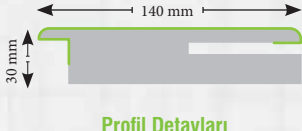

Profil Detayları

- Çelik Kapı Kasa Profili
- MDF Yüzey Kaplama
- 140 mm En
- 2200 mm Boy
- 30 mm Kalınlık
- 6 mm Tırnak Kalınlığı
- 16 mm Tırnak Uzunluğu
- 6 mm Kanal Genişliği
- 60 mm Kanal Derinliği
- 7 mm Kanal Mesafesi