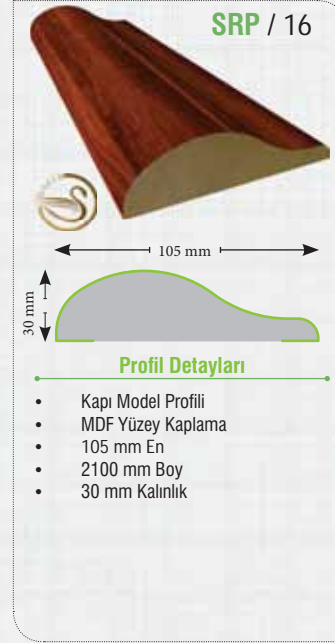

SRP / 10A

- İç Oda Kapı Ara Kayıt Cam Çıtası
- MDF Yüzey Kaplama
- 18 mm En
- 2100 mm Boy
- 22 mm Kalınlık

SRP / 10B

- İç Oda Kapı Ara Kayıt Cam Çıtası
- MDF Yüzey Kaplama
- 18 mm En
- 2100 mm Boy
- 18 mm Kalınlık