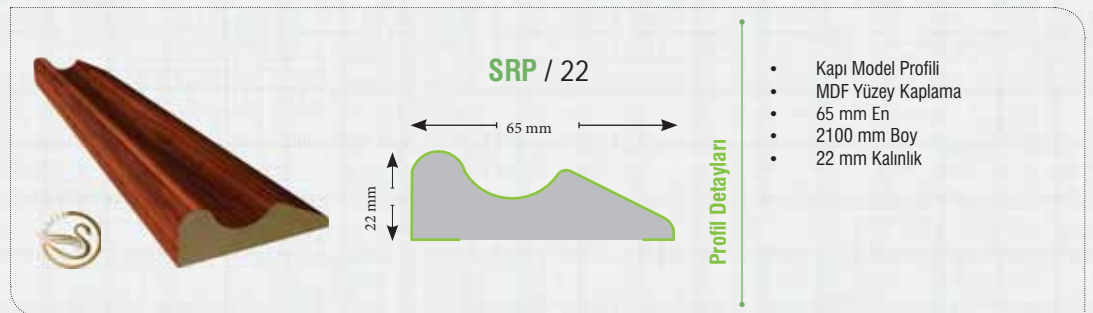

SRP / 10A

- İç Oda Kapı Ara Kayıt Cam Çıtası
- MDF Yüzey Kaplama
- 18 mm En
- 2100 mm Boy
- 22 mm Kalınlık

SRP / 10B

- İç Oda Kapı Ara Kayıt Cam Çıtası
- MDF Yüzey Kaplama
- 18 mm En
- 2100 mm Boy
- 18 mm Kalınlık