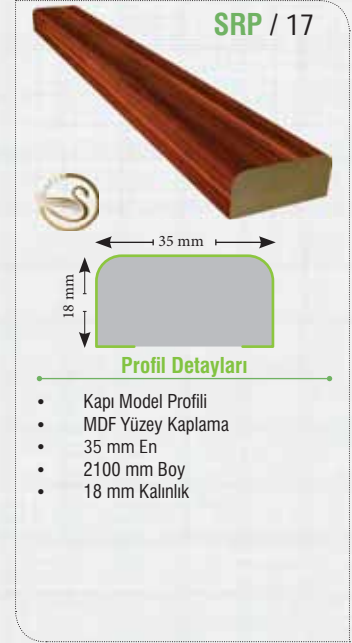

SRP / 10A

- İç Oda Kapı Ara Kayıt Cam Çıtası
- MDF Yüzey Kaplama
- 18 mm En
- 2100 mm Boy
- 22 mm Kalınlık

SRP / 10B

- İç Oda Kapı Ara Kayıt Cam Çıtası
- MDF Yüzey Kaplama
- 18 mm En
- 2100 mm Boy
- 18 mm Kalınlık