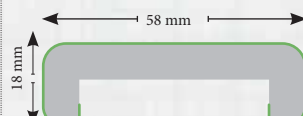

Cam Çıtası

- İç Oda Kapı Cam Çıtası
- MDF Yüzey Kaplama
- 58 mm En
- 2100 mm Boy
- 8 mm Kalınlık
- 8 mm Tırnak Kalınlıđı
- 10 mm Tırnak Uzunluđu