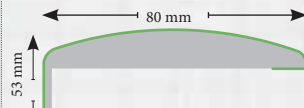

SRP / 06B

Pervaz Detayları

- İç Oda Kapı Pervazı
- MDF Yüzey Kaplama
- 100 mm En
- 2100 mm Boy
- 8 mm Kalınlık
- 4 mm Tırnak Kalınlıđı
- 35 mm Tırnak Uzunluđu

SRP / 07B

Pervaz Detayları

- İç Oda Kapı Pervazı
- MDF Yüzey Kaplama
- 80 mm En
- 2100 mm Boy
- 18 mm Kalınlık
- 4 mm Tırnak Kalınlıđı
- 35 mm Tırnak Uzunluđu