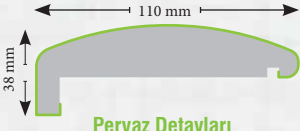

Pervaz Detayları

- Çelik Kapı Dış Yüzey Pervazı
- MDF Yüzey Kaplama
- 110 mm En
- 2200 mm Boy
- 22 mm Kalınlık
- 10 mm Tırnak Kalınlığı
- 16 mm Tırnak Uzunluğu
- 5 mm Kanal Genişliği
- 4 mm Kanal Derinliği
- 8 mm Kanal Mesafesi