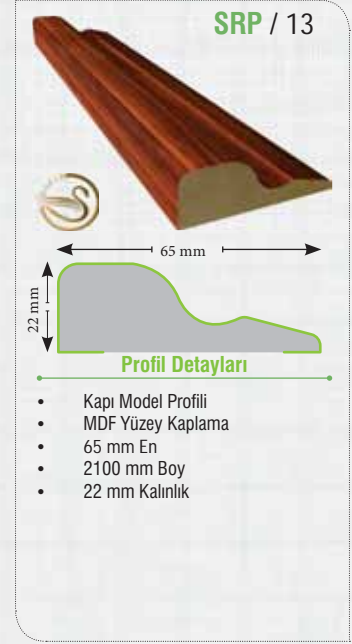

SRP / 10A

- İç Oda Kapı Ara Kayıt Cam Çıtası
- MDF Yüzey Kaplama
- 18 mm En
- 2100 mm Boy
- 22 mm Kalınlık

SRP / 10B

- İç Oda Kapı Ara Kayıt Cam Çıtası
- MDF Yüzey Kaplama
- 18 mm En
- 2100 mm Boy
- 18 mm Kalınlık