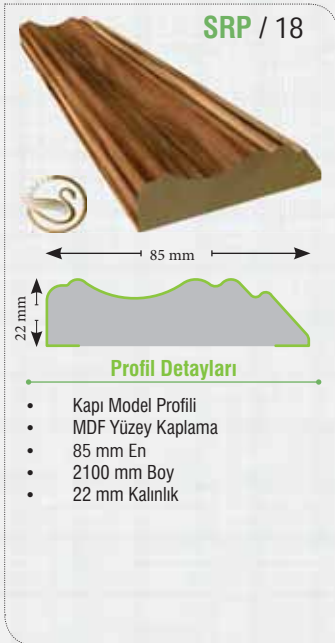

SRP / 10A

- İç Oda Kapı Ara Kayıt Cam Çıtası
- MDF Yüzey Kaplama
- 18 mm En
- 2100 mm Boy
- 22 mm Kalınlık

SRP / 10B

- İç Oda Kapı Ara Kayıt Cam Çıtası
- MDF Yüzey Kaplama
- 18 mm En
- 2100 mm Boy
- 18 mm Kalınlık