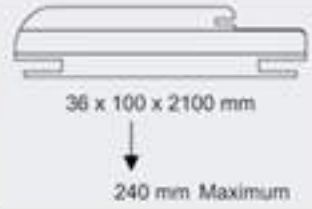

SFR 1517

Kayın Ceviz / Kabartma
Beech Walnut / Embossed

SFR
SAFİR
—AHSAP—

SFR 1518

Kayın Ceviz / Kabartma
Beech Walnut / Embossed

SFR
SAFİR
—AHSAP—

36 mm Bombeli MDF Kasa

36 mm Lamine MDF Kasa