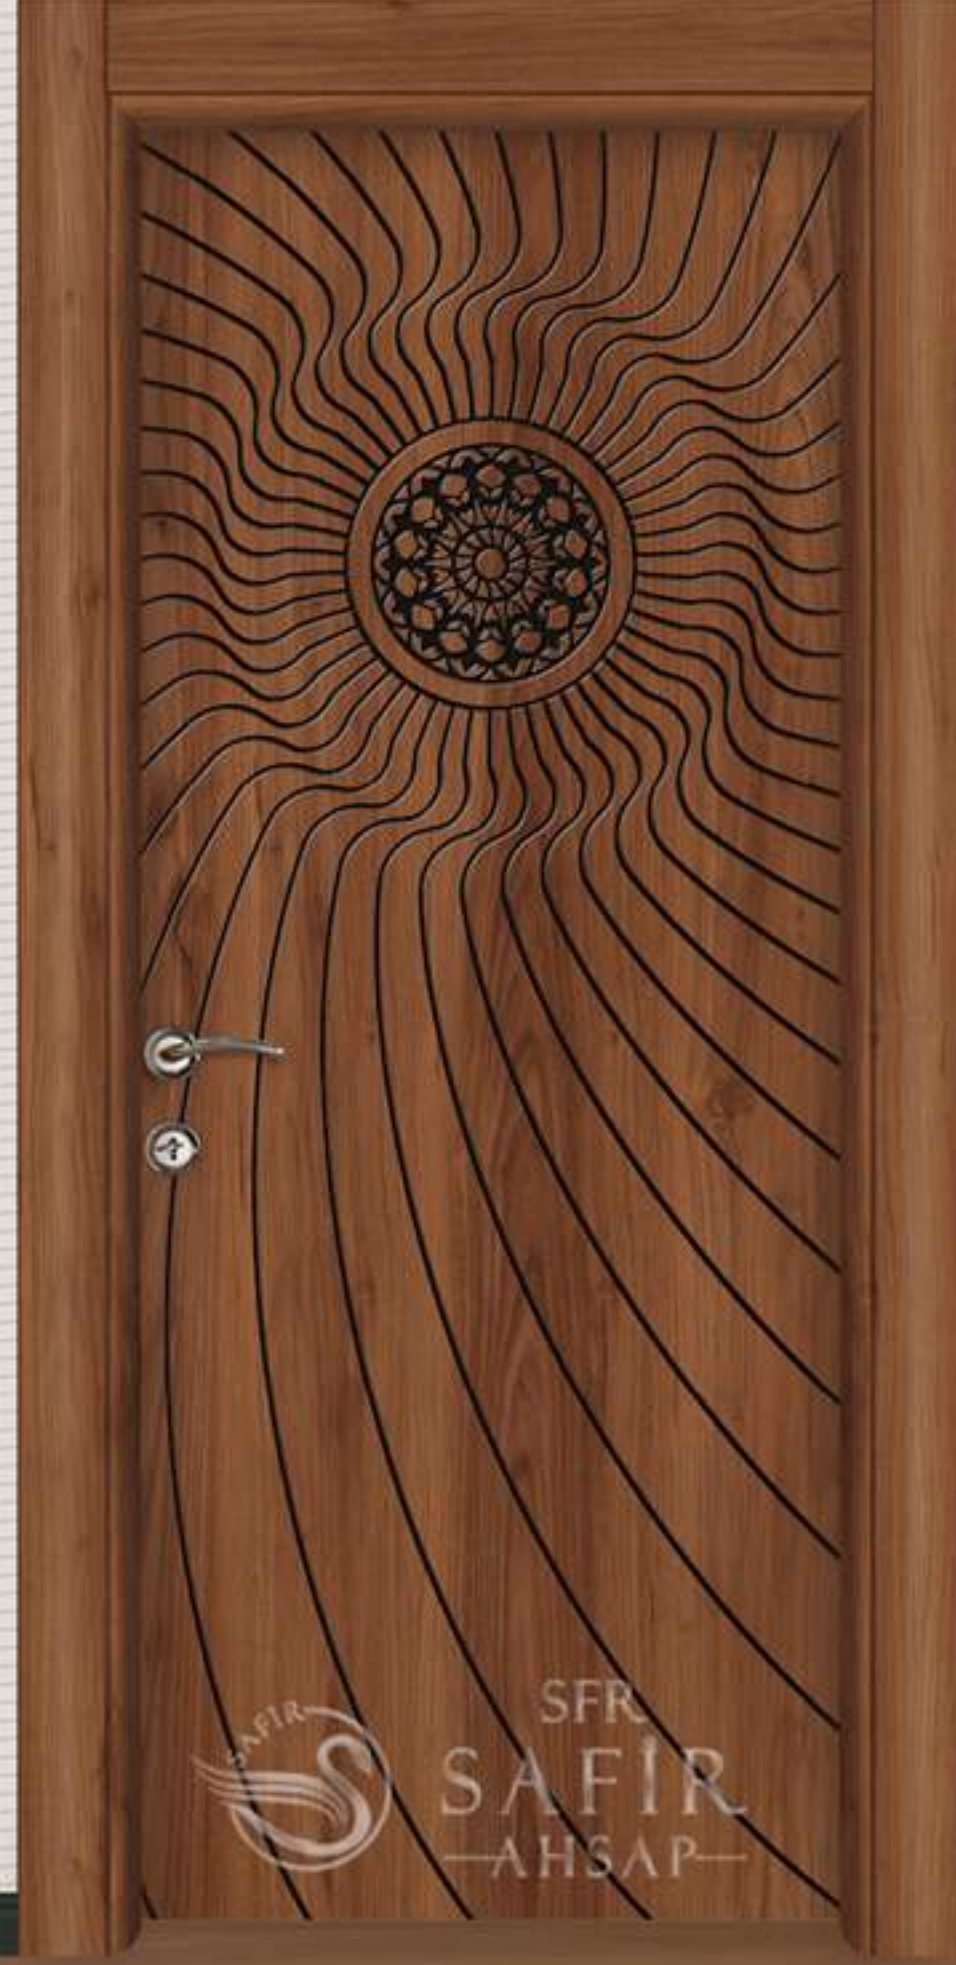

SFR 1071

Beyaz - Antrasit / Rustik
White - Anthracite / Rustic

SFR 1072

Saruhan - Antrasit / Rustik
Saruhan - Anthracite / Rustic

SAFİR
AHSAP

RENKLİ MELAMİN SERİ / COLOR MELAMINE SERIE

SFR 1073 Saruhan / Vip Rustik
Saruhan / Vip Rustic