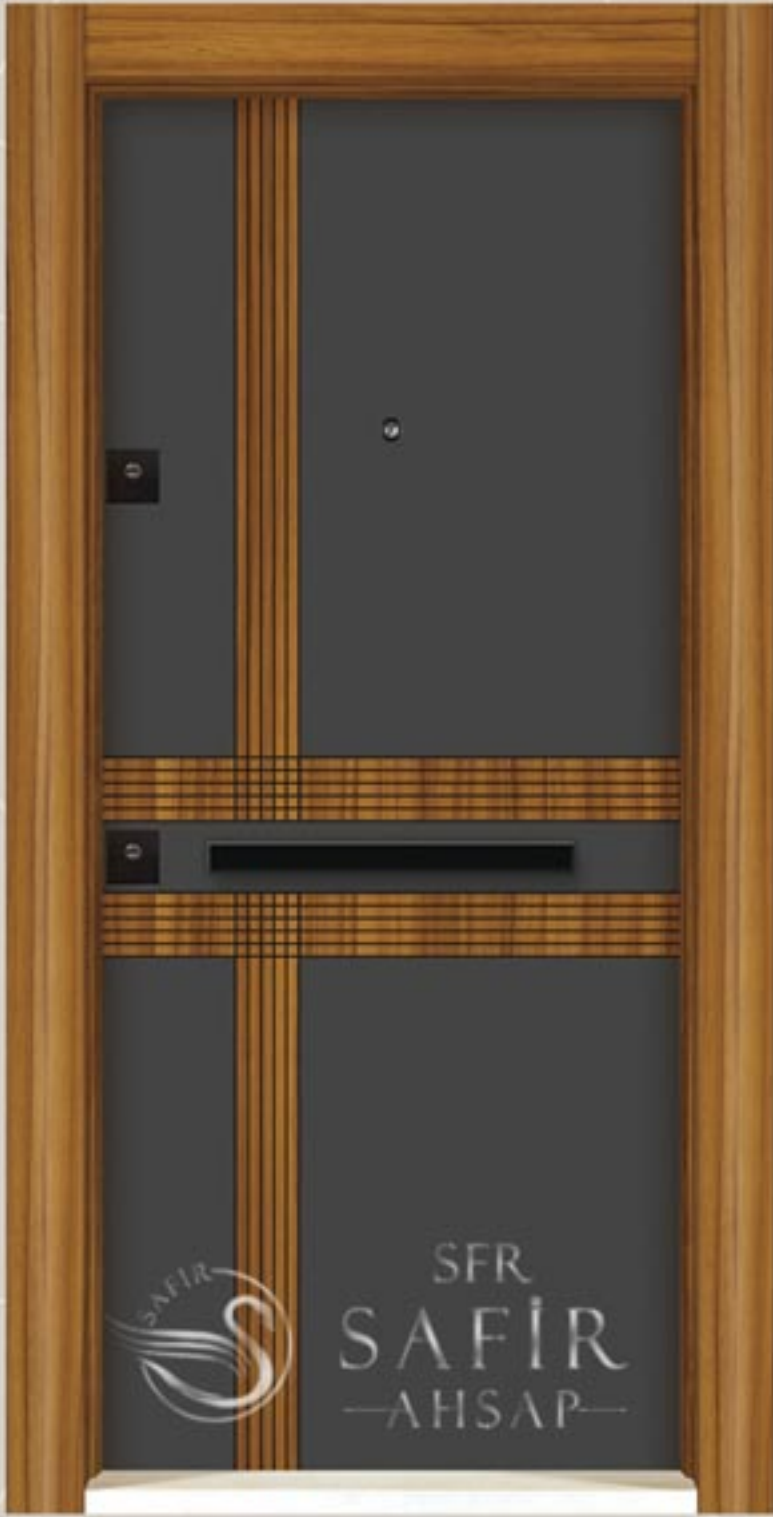

SFR 609 Saruhan / Antrasit / Beyaz
Saruhan / Anthracite / White

SFR 610 Sedir / Antrasit
Cedar / Anthracite

SFR 611 Gri Meşe / Siyah
Gray Oak / Black

SFR 612 Sedir / Siyah
Cedar / Black

SFR 613 Antrasit / Saruhan
Anthracite / Saruhan