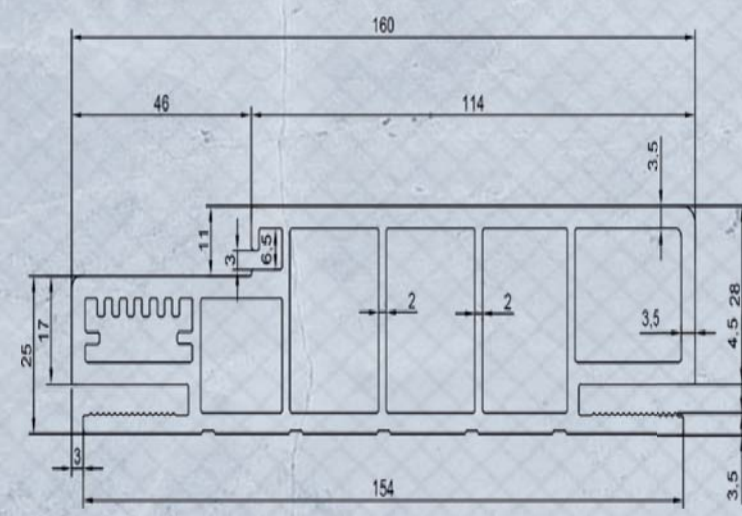

SFR / 1166  
Ayder

SFR / 1166  
Gold Ceviz

SFR / 1166  
İtalyan Ceviz

SFR / 1166 - C  
Pelit

**KAĞIT PETEK KANAT**

**KAFES SİSTEM KANAT**

**YANGIN DAYANIMLI OKAL KANAT**

60 dk / 30 dk / 15 dk