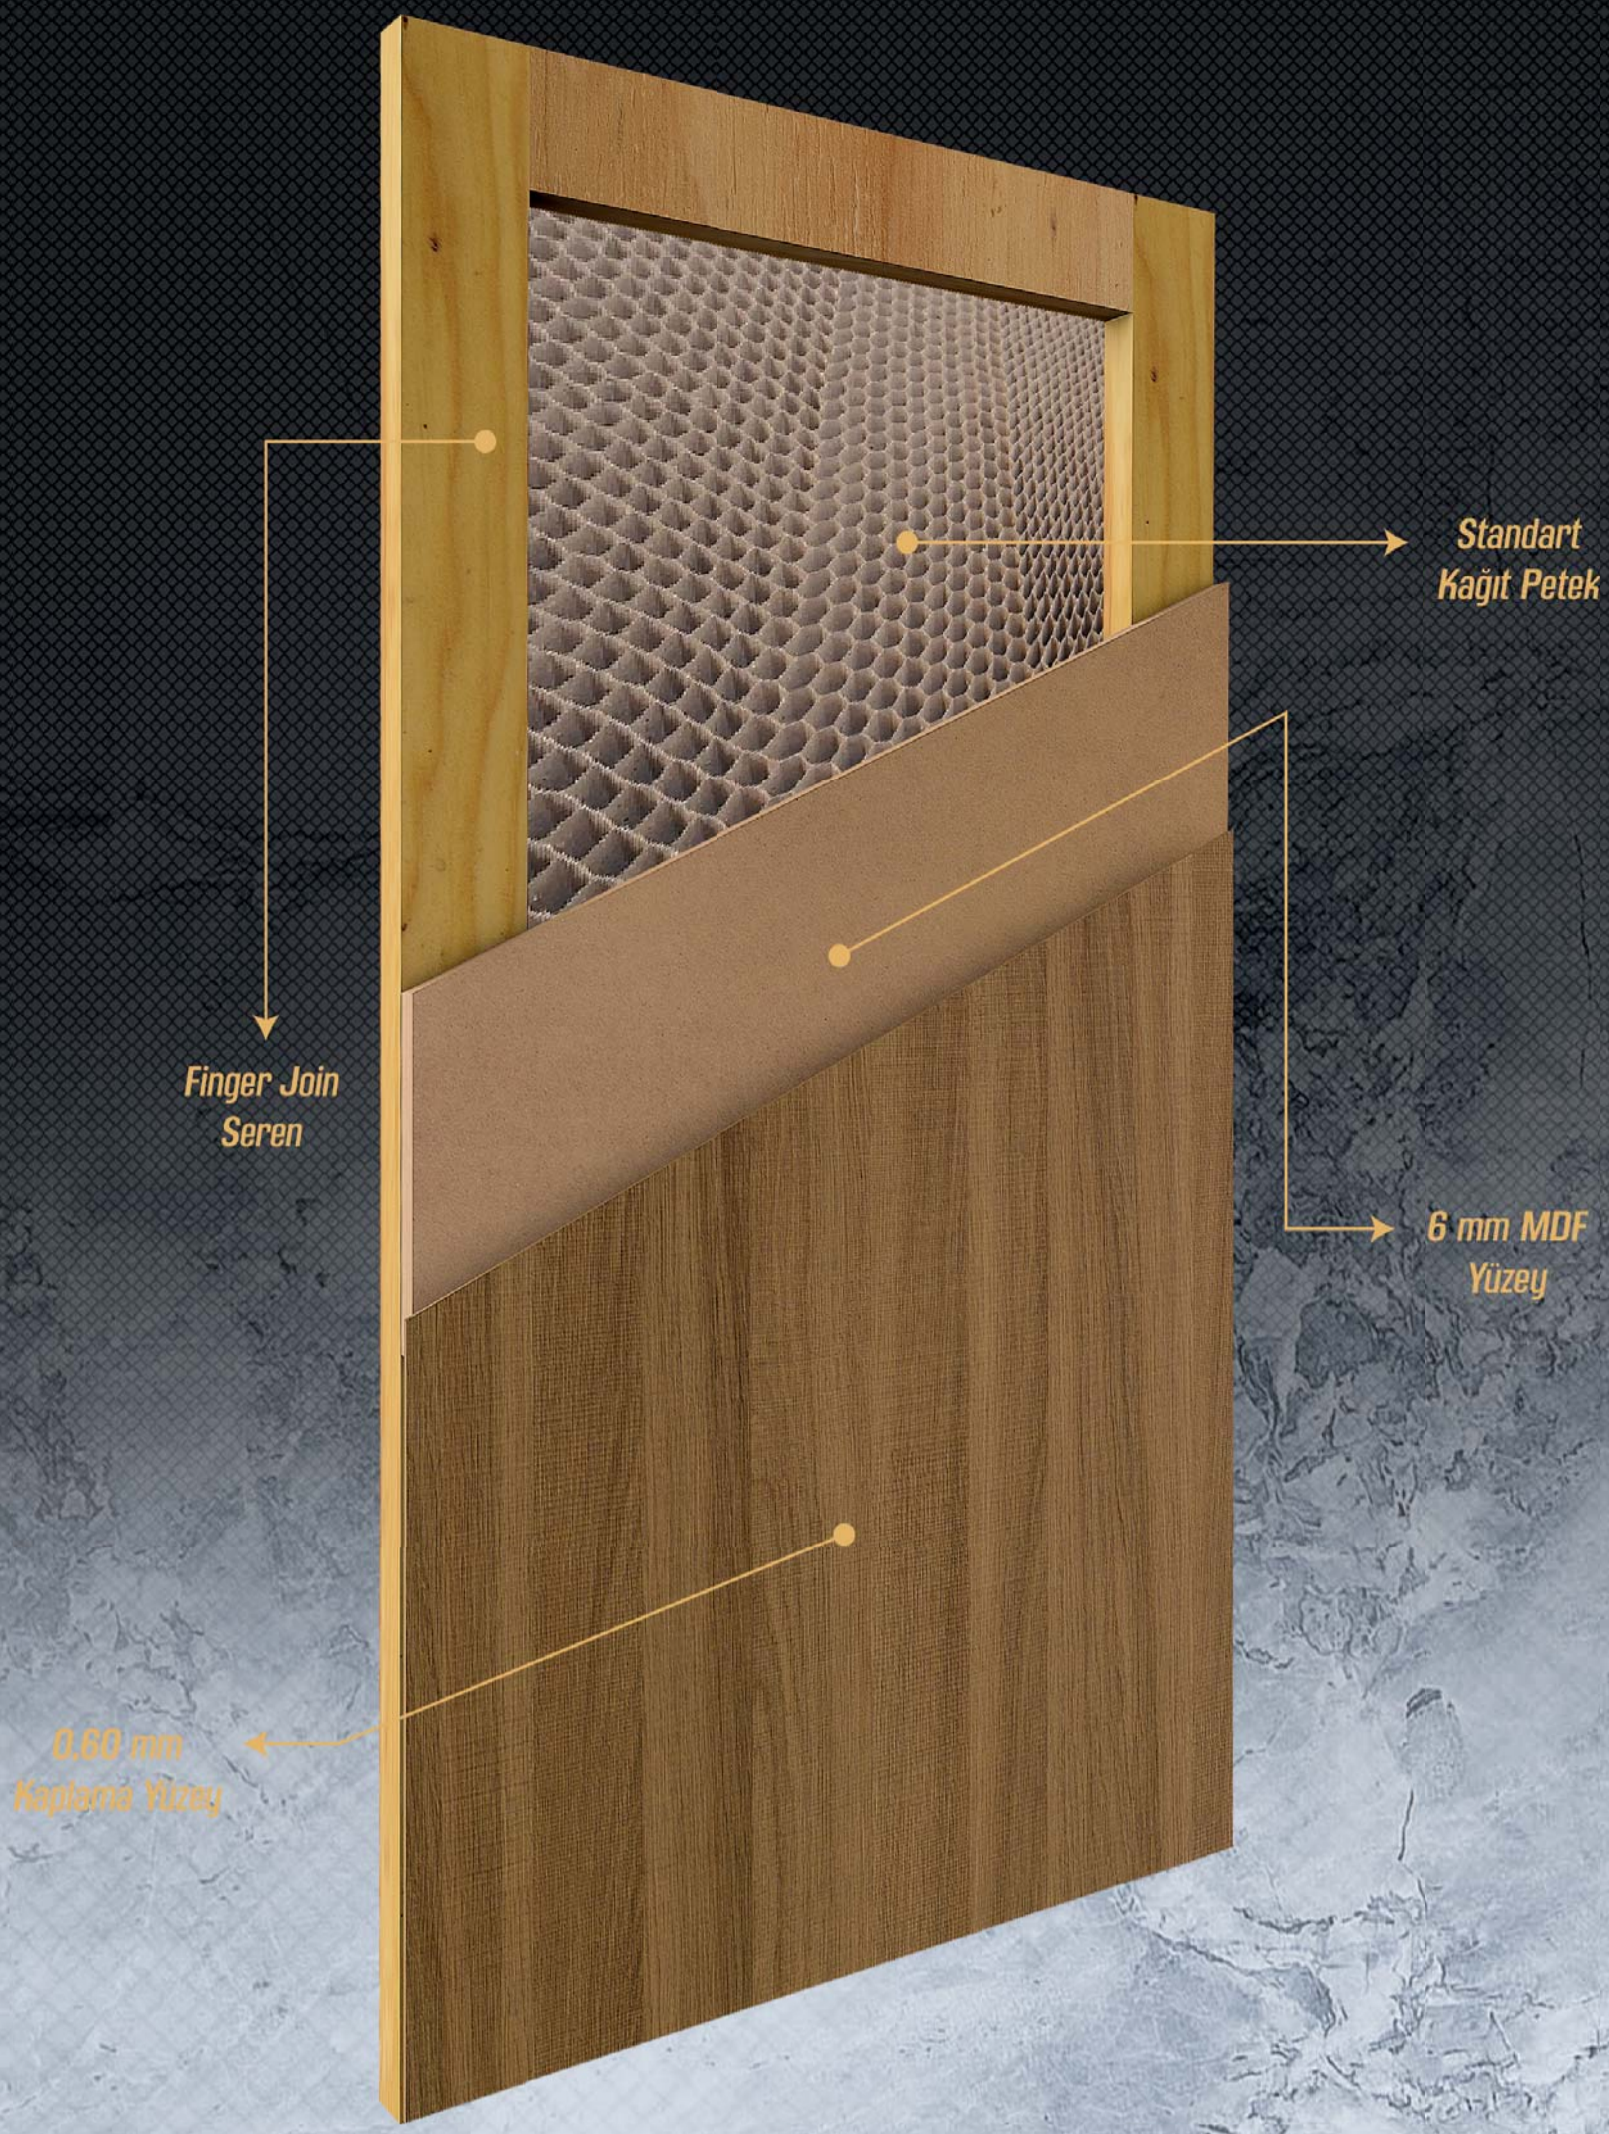

SFR / 1166  
Ayder

SFR / 1166  
Gold Ceviz

SFR / 1166  
İtalyan Ceviz

SFR / 1166 - C  
Pelit

**KAĞIT PETEK KANAT**

**KAFES SİSTEM KANAT**

**YANGIN DAYANIMLI OKAL KANAT**

60 dk / 30 dk / 15 dk