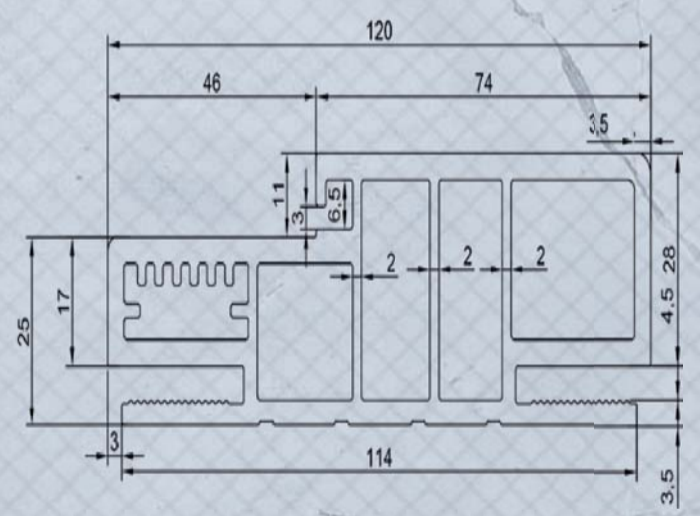

SFR / 1166  
Ayder

SFR / 1166  
Gold Ceviz

SFR / 1166  
İtalyan Ceviz

SFR / 1166 - C  
Pelit

**KAĞIT PETEK KANAT**

**KAFES SİSTEM KANAT**

**YANGIN DAYANIMLI OKAL KANAT**

60 dk / 30 dk / 15 dk