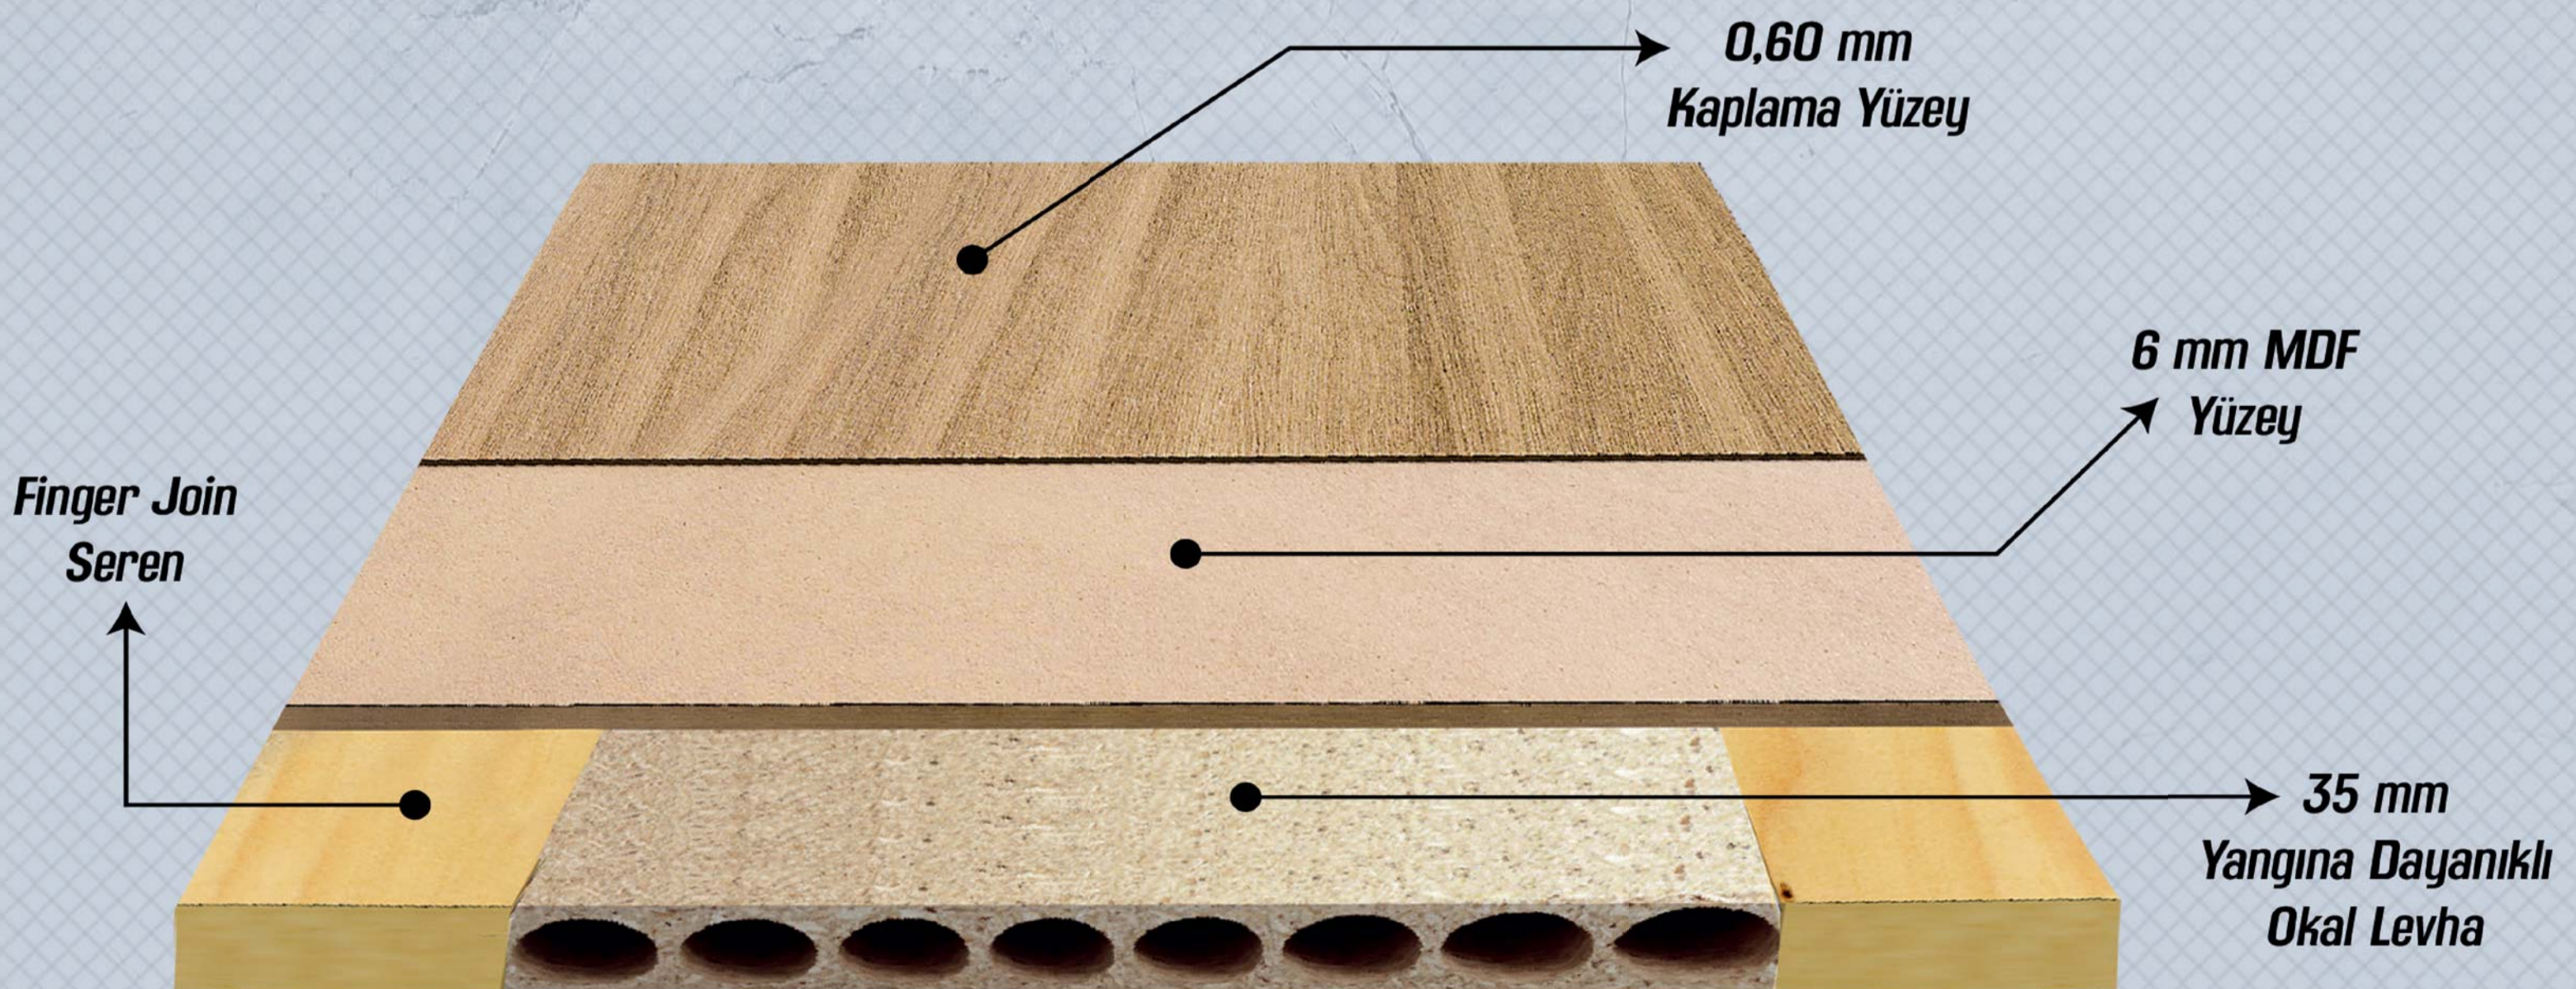

SFR / 1166  
Ayder

SFR / 1166  
Gold Ceviz

SFR / 1166  
İtalyan Ceviz

SFR / 1166 - C  
Pelit

**KAĞIT PETEK KANAT**

**KAFES SİSTEM KANAT**

**YANGIN DAYANIMLI OKAL KANAT**

60 dk / 30 dk / 15 dk