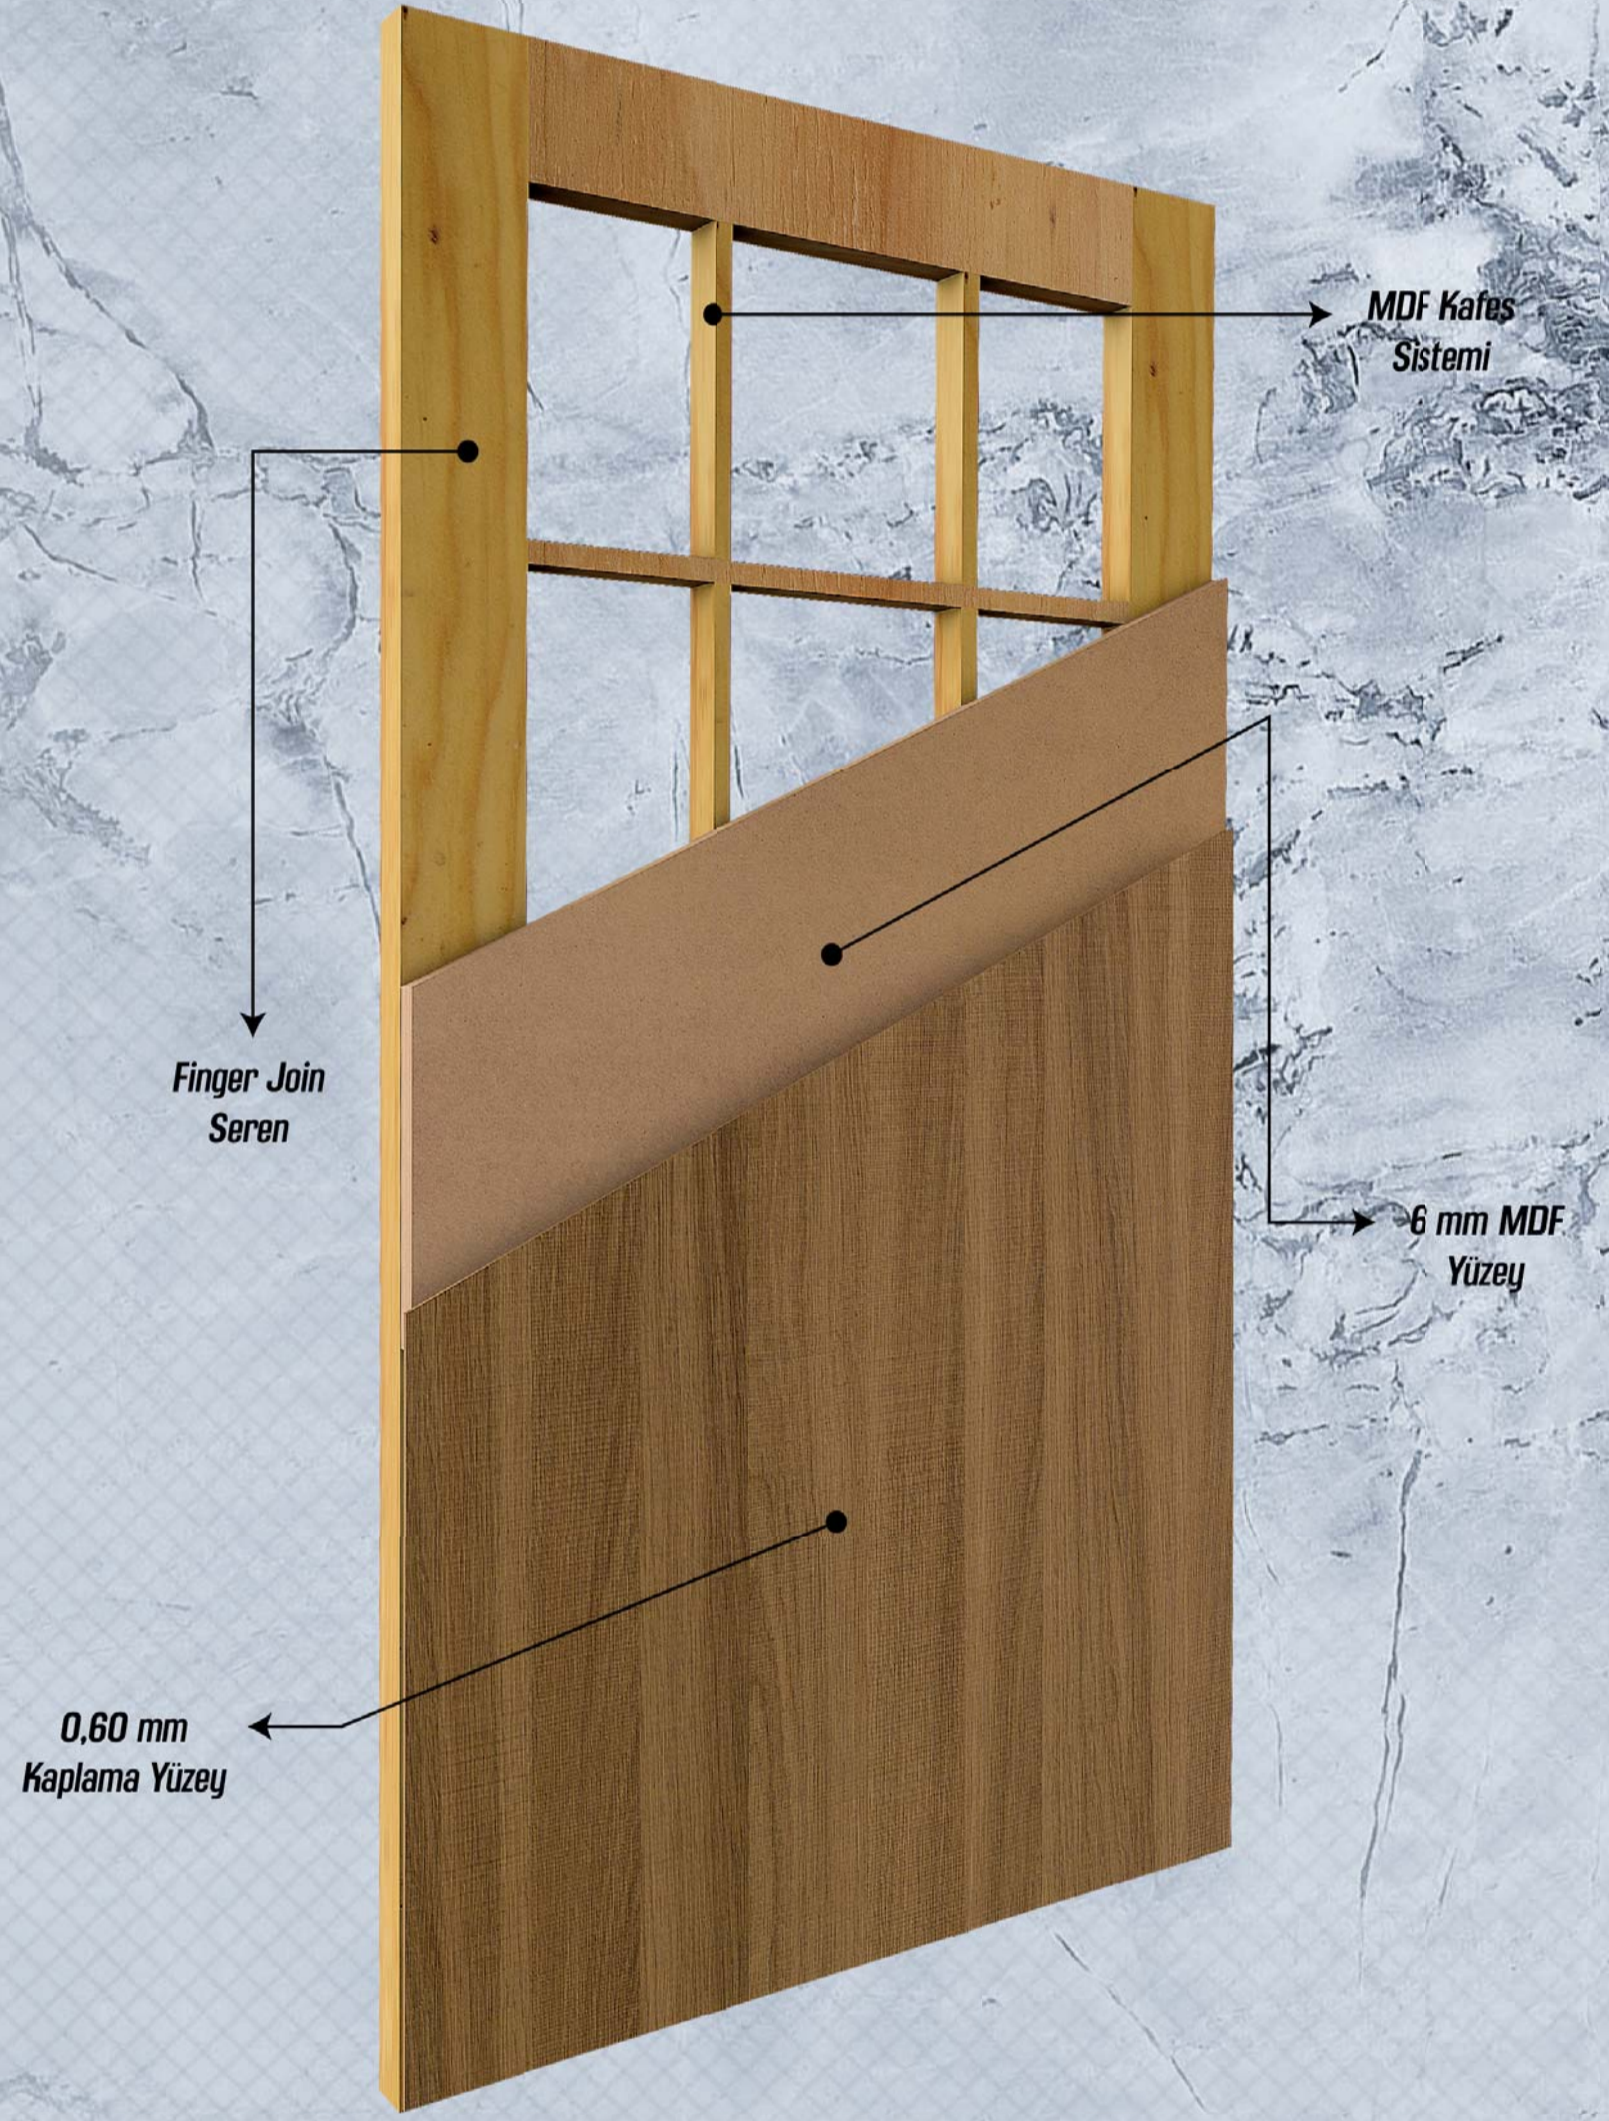

SFR / 1166  
Ayder

SFR / 1166  
Gold Ceviz

SFR / 1166  
İtalyan Ceviz

SFR / 1166 - C  
Pelit

**KAĞIT PETEK KANAT**

**KAFES SİSTEM KANAT**

**YANGIN DAYANIMLI OKAL KANAT**

60 dk / 30 dk / 15 dk