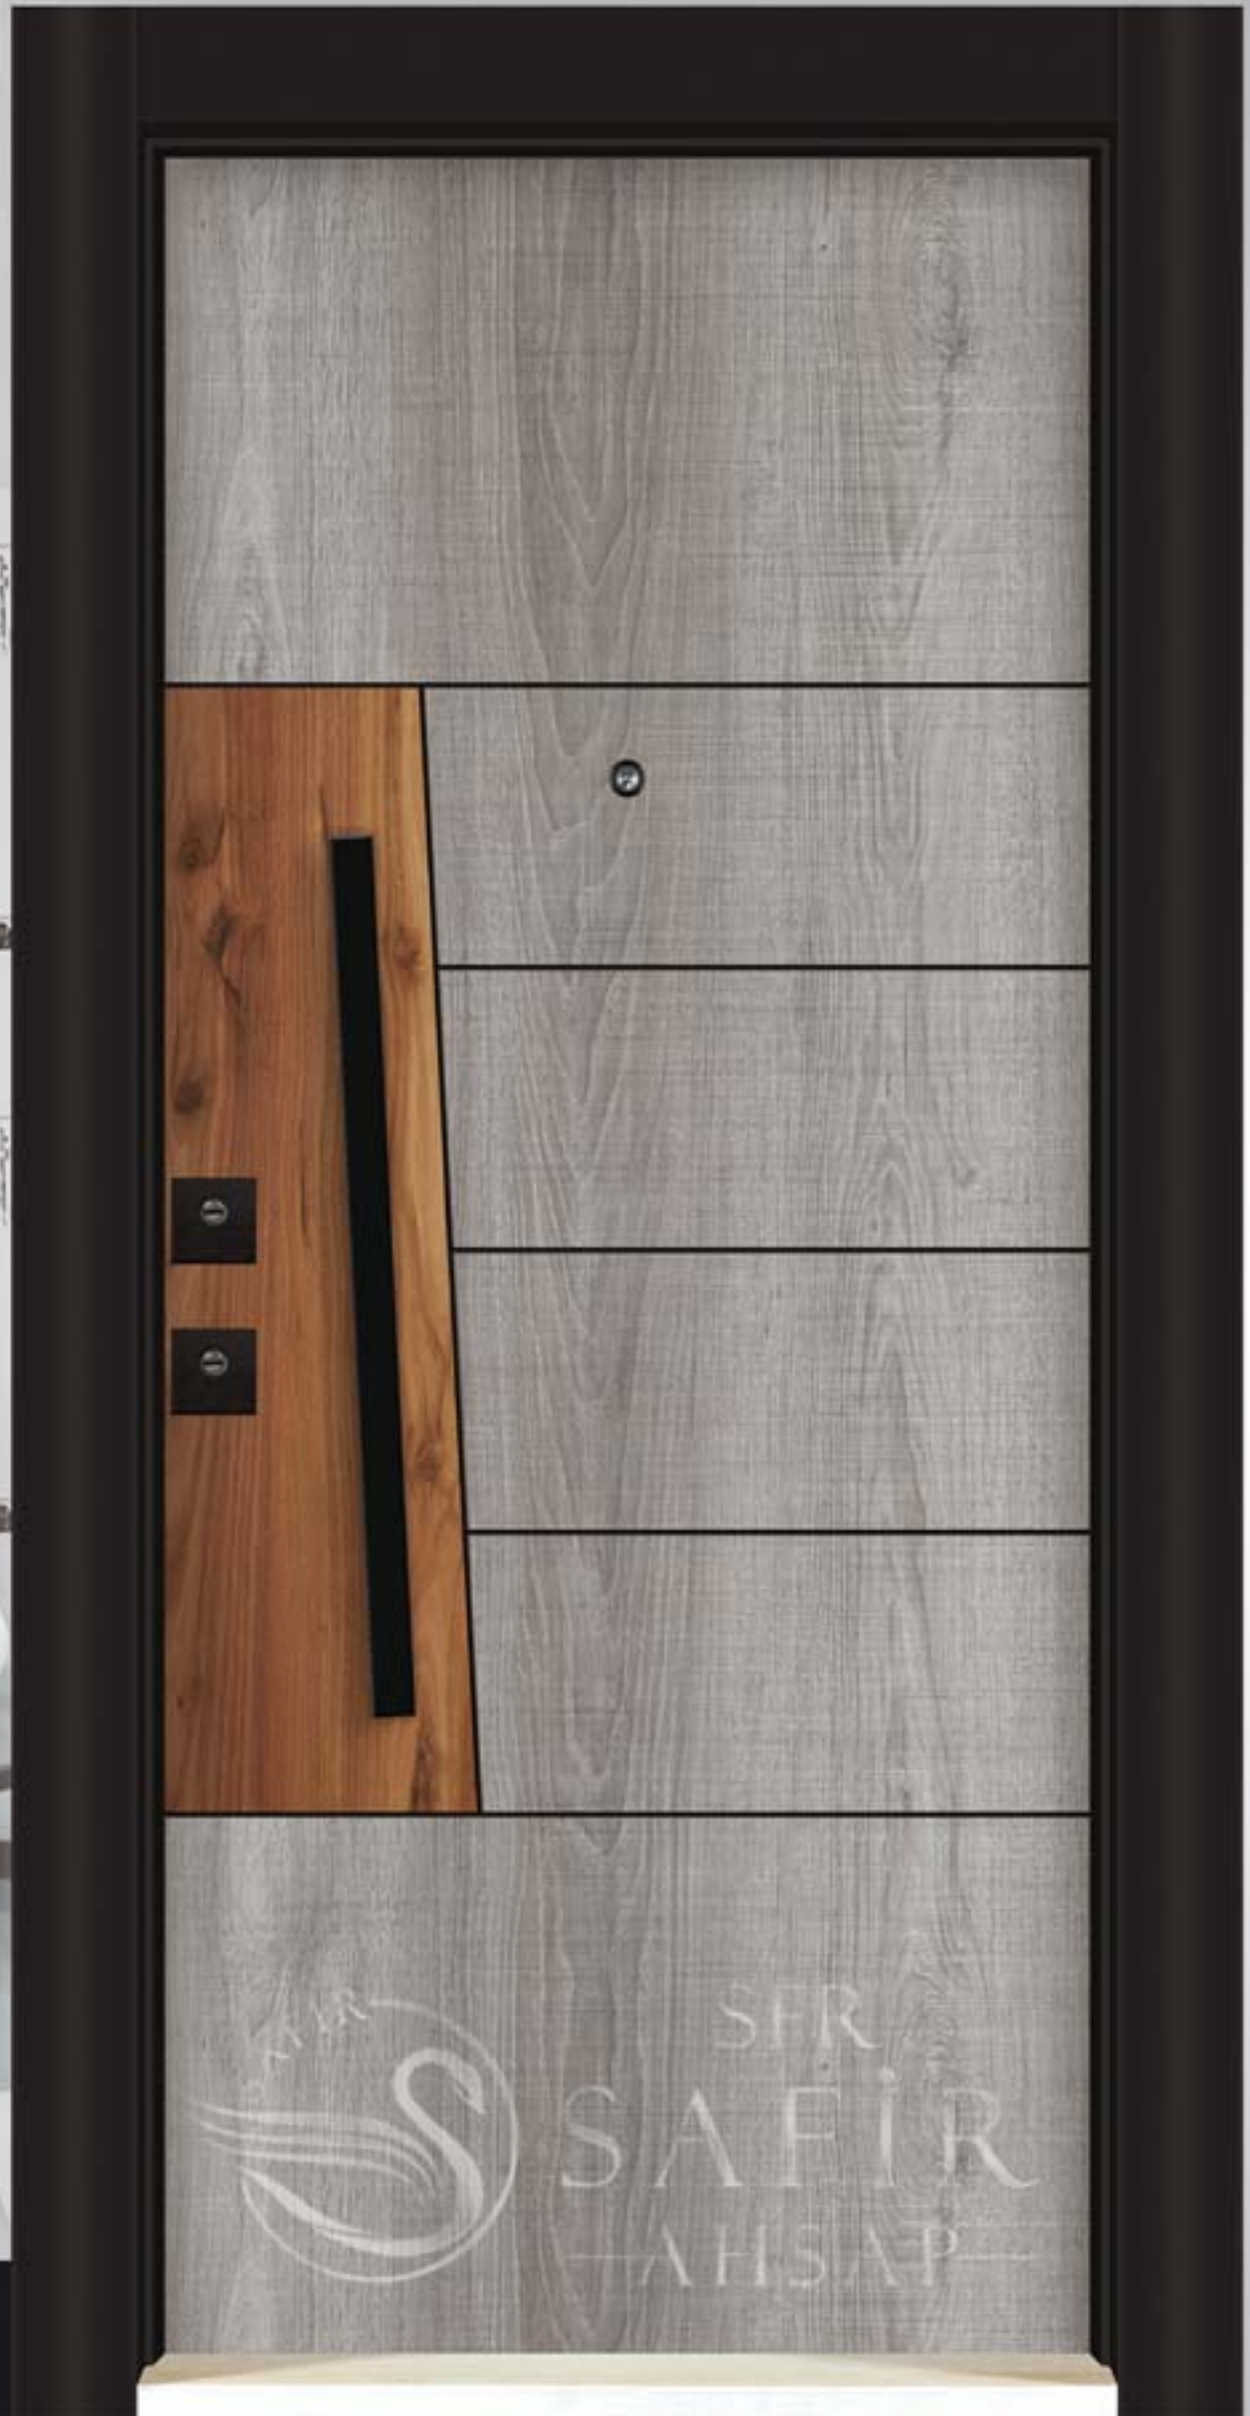

ELITE LAMINOX SERIE

SAFİR
—AHSAP—

PH ▶ **202**

PH > 203

PH 204

PH > **205**

PH 206

PH ▶ 207